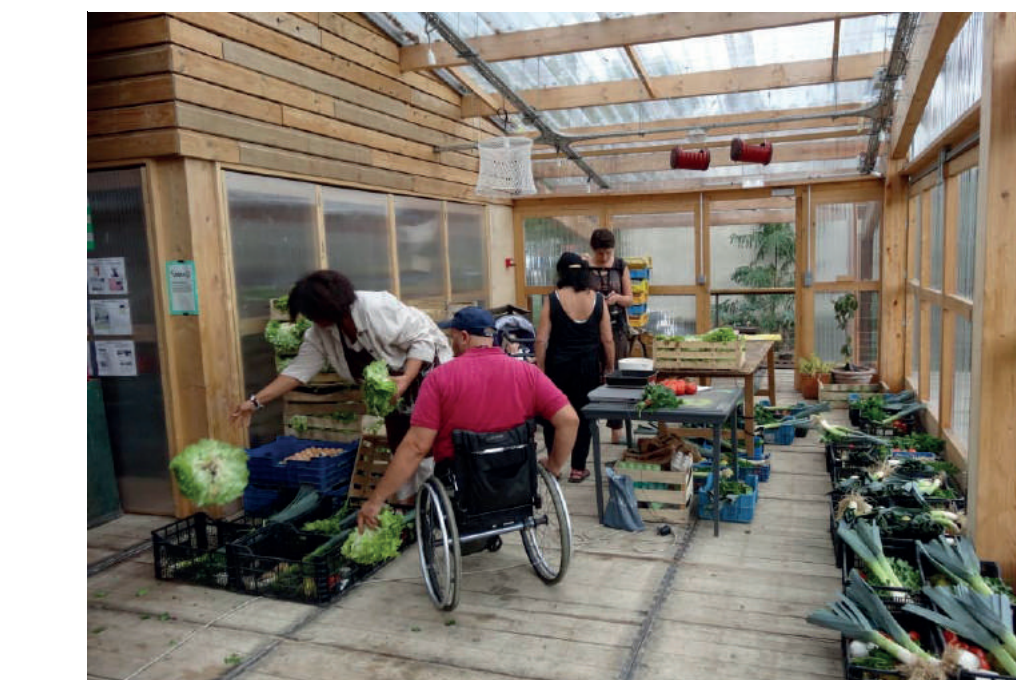

Vogelvlucht Seeligpark

Programma van Eisen Seeligpark

Fase 1 Seeligpark

Hooiloods

Haverloods

Toekomstbeeld

Horeca voor jong en oud

Ruimte voor cultuur

Werkplekken in de buurt

Buurtplek voor ontmoeting

Sportgebouw

Sporten met het uitzicht op het park

Keuringsgebouw

Toekomst beeld

Voorkant de reuring van het park

Achterzijde te gast in de natuur

Huidige situatie

- Geen wonen, behalve huidige bewoning
- Toerisme en recreatie zoals natuurlijk overnachten
- Geen parkeren in het park
- Vóór de huisjes het park, achter de huisjes natuur
- Rijksmonument / historische waarde